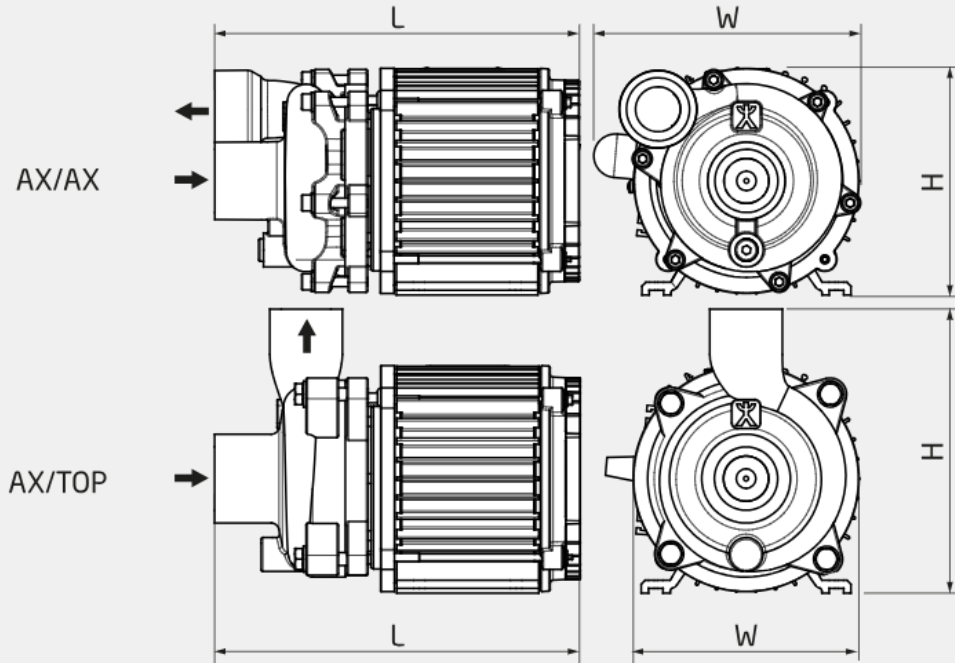

CDU向け大流量コンパクトポンプ

MY-25-90-PM-SR series

FEATURES

- **省スペースにも搭載可能なコンパクト設計**
設置場所を選ばず、限られたスペースにも柔軟に対応
- **液漏れを許さないシールレス構造**
メンテナンス負荷を大幅に低減し、安全な運転を実現
- **スーパープレミアム効率モーター搭載**
IE4（スーパープレミアム効率）準拠・優れた省エネ性能
- **インバーター駆動による高精度回転制御**
安定した運転と優れた制御性能
- **CE準拠・国際規格対応**
グローバル市場でも安心して採用可能

PERFORMANCE

流量範囲	20~225l/min
揚程範囲	2~45m
温度範囲	-20°C ~ +100°C
モーター	1.1 ~ 1.5kW PM同期キャンドモーター
材質	ステンレス

circutec

L 227mm x W 140 - 166mm x H 141 - 176mm

参考性能曲線図